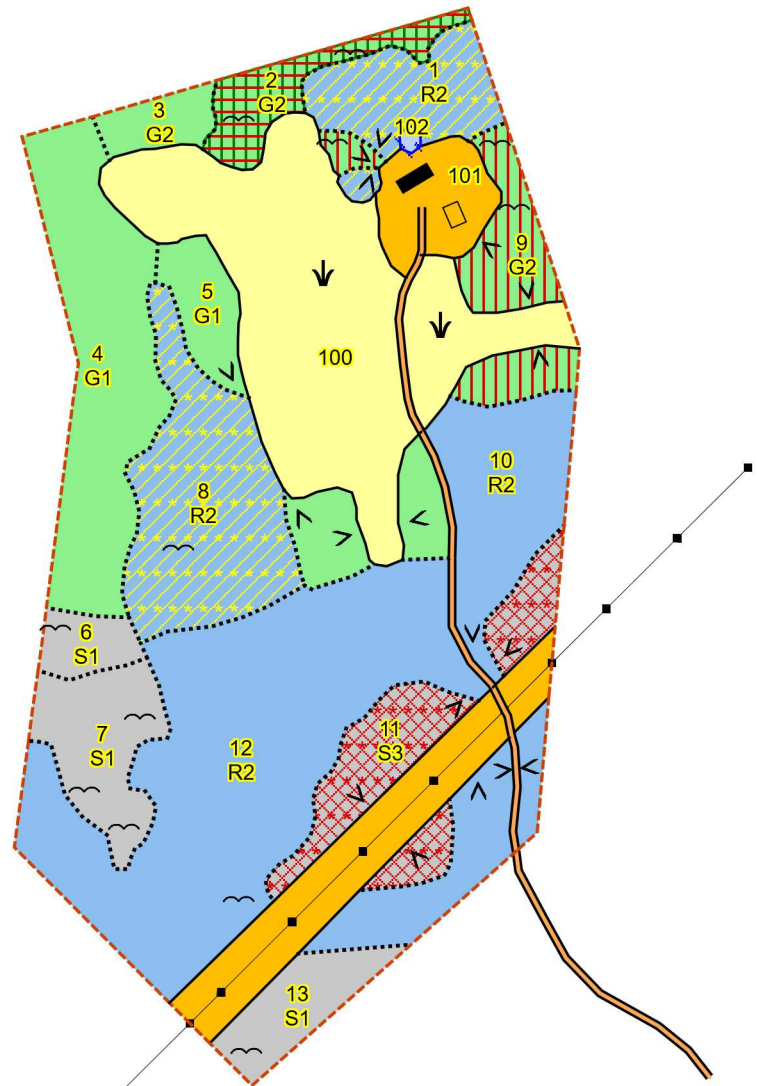

# SKOGSKARTA

Plan Lerum Pålstorp 3:1  
Församling Skallsjö  
Kommun Lerum  
Län Västra Götalands län  
Planen avser 2022 - 2031  
Planläggare Sten Nilsson  
Utskriftsdatum 2022-04-26

Söne Skogsbyrå AB

## Symboler

- Boningshus
- ↓ Inäga
- ~ Berg
- > Sammanbockning
- Byggnad

## Linjer

- ⋯ Avdelning
- Ägoslag
- - - Fastighet
- Strandlinje
- Kraftledning
- Normalväg

## Ägoslag

- ▲ Inägomark
- ▲ Övrig landareal
- ▲ Vatten

= 1 Hektar